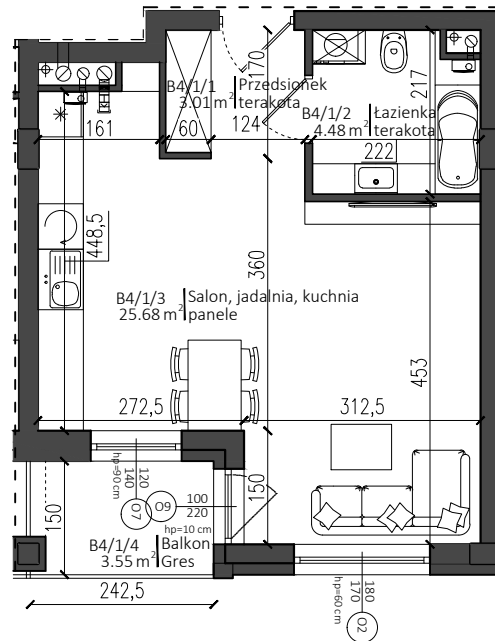

Apartamenty Warszawska 24

Nowy Dwór Mazowiecki

P.W. AS-BUD sp. z o.o.
ul. Nowołęczna 6
05-100 Nowy Dwór Mazowiecki
tel. +48 22 775 51 82
www.mieszkac.org

M B4/1

I PIĘTRO

LICZBA POKOI 1
POW. UŻYTKOWA 33,17 m²
POW. BALKONU 3,55 m²

Rzut I piętra

Podana powierzchnia jest orientacyjna i nie stanowi oferty handlowej.

Sytuacja

Lokalizacja mieszkania